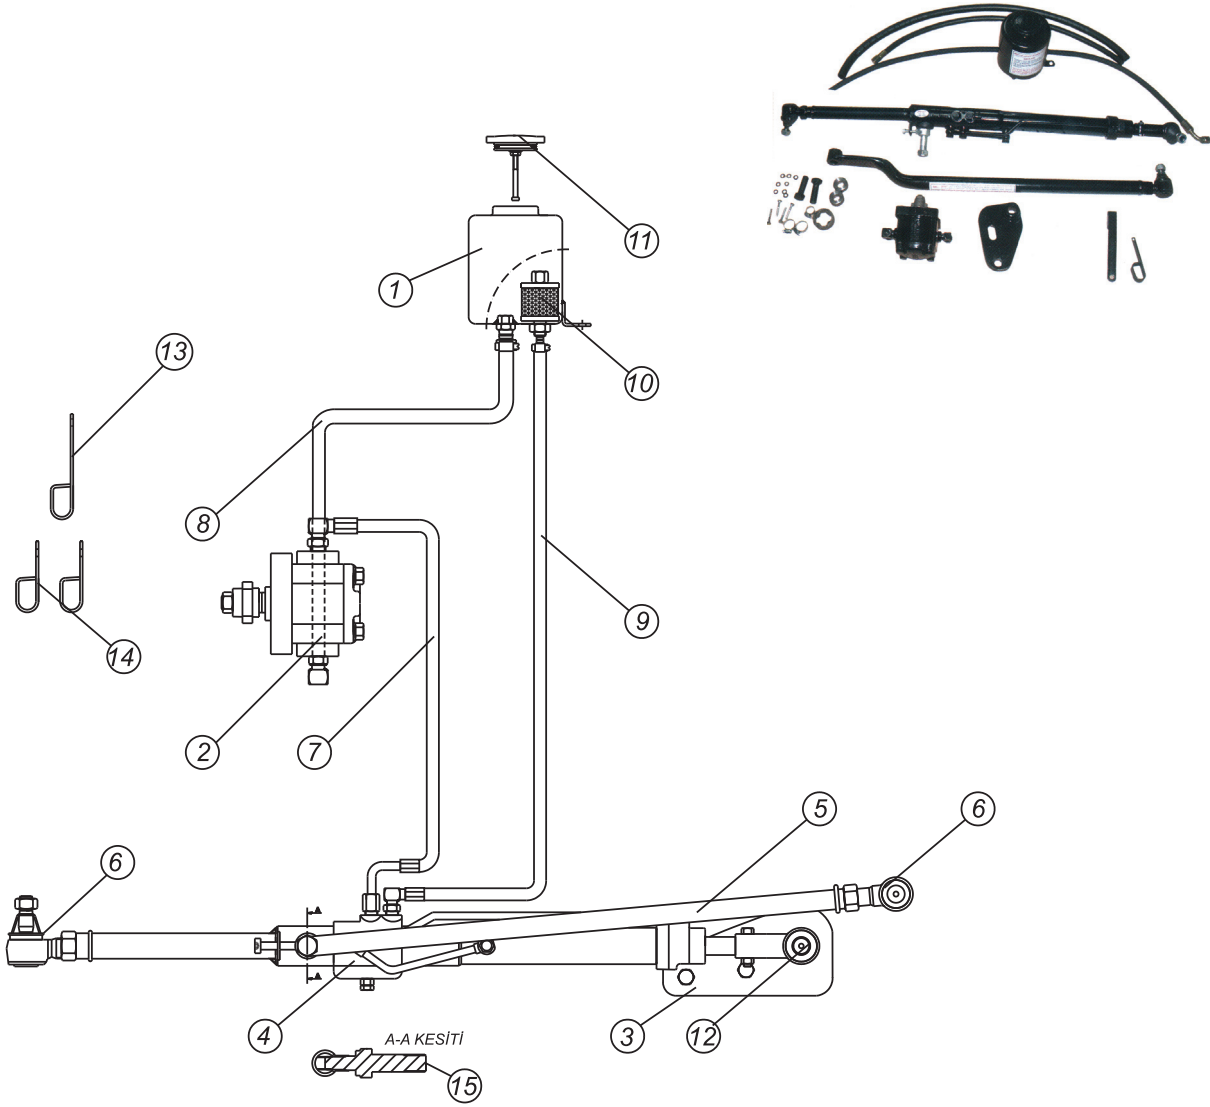

550 UNIVERSAL TRAKTÖRLERE
By-Pass Sistemli Emniyet Siboplu Hidrolik Direksiyon Sistemi

MONTAJ NO.	YEDEK PARÇA SİPARİŞ NO.	PARÇA ADI	ADET	STANDART NO.	AÇIKLAMA
1	001130	Yağ Deposu	1	AHS	
2	002500	AHS Hidrolik Dişli Pompa	1	AHS	AHS IA 25 1 5/8-M14x1.5
3	001067	Bağlantı Kulağı	1	AHS	
4	004524	Valf ve Piston	1	AHS	
5	005503	Uzun Rot	1	AHS	
6	000464	Rot Başı	2	AHS	640 Rot başı
7	001036	Basınç Hortumu	1	5/16 R1	125 cm
8	001016	Tahliye Hortumu	1	3/8 R6	75 cm
9	001060	Giriş Hortumu	1	5/8 R6	90 cm
10	000540	Yağ Filtresi	1	AHS	
11	004551	Depo Kapağı	1	AHS	
12	000470	Rot Başı	1	AHS	Q 123
13	005524	Hortum Kelepçesi Uzun	1	AHS	
14	005525	Hortum Kelepçesi Kısa	2	AHS	
15	001012	Kumanda mili	1	AHS	